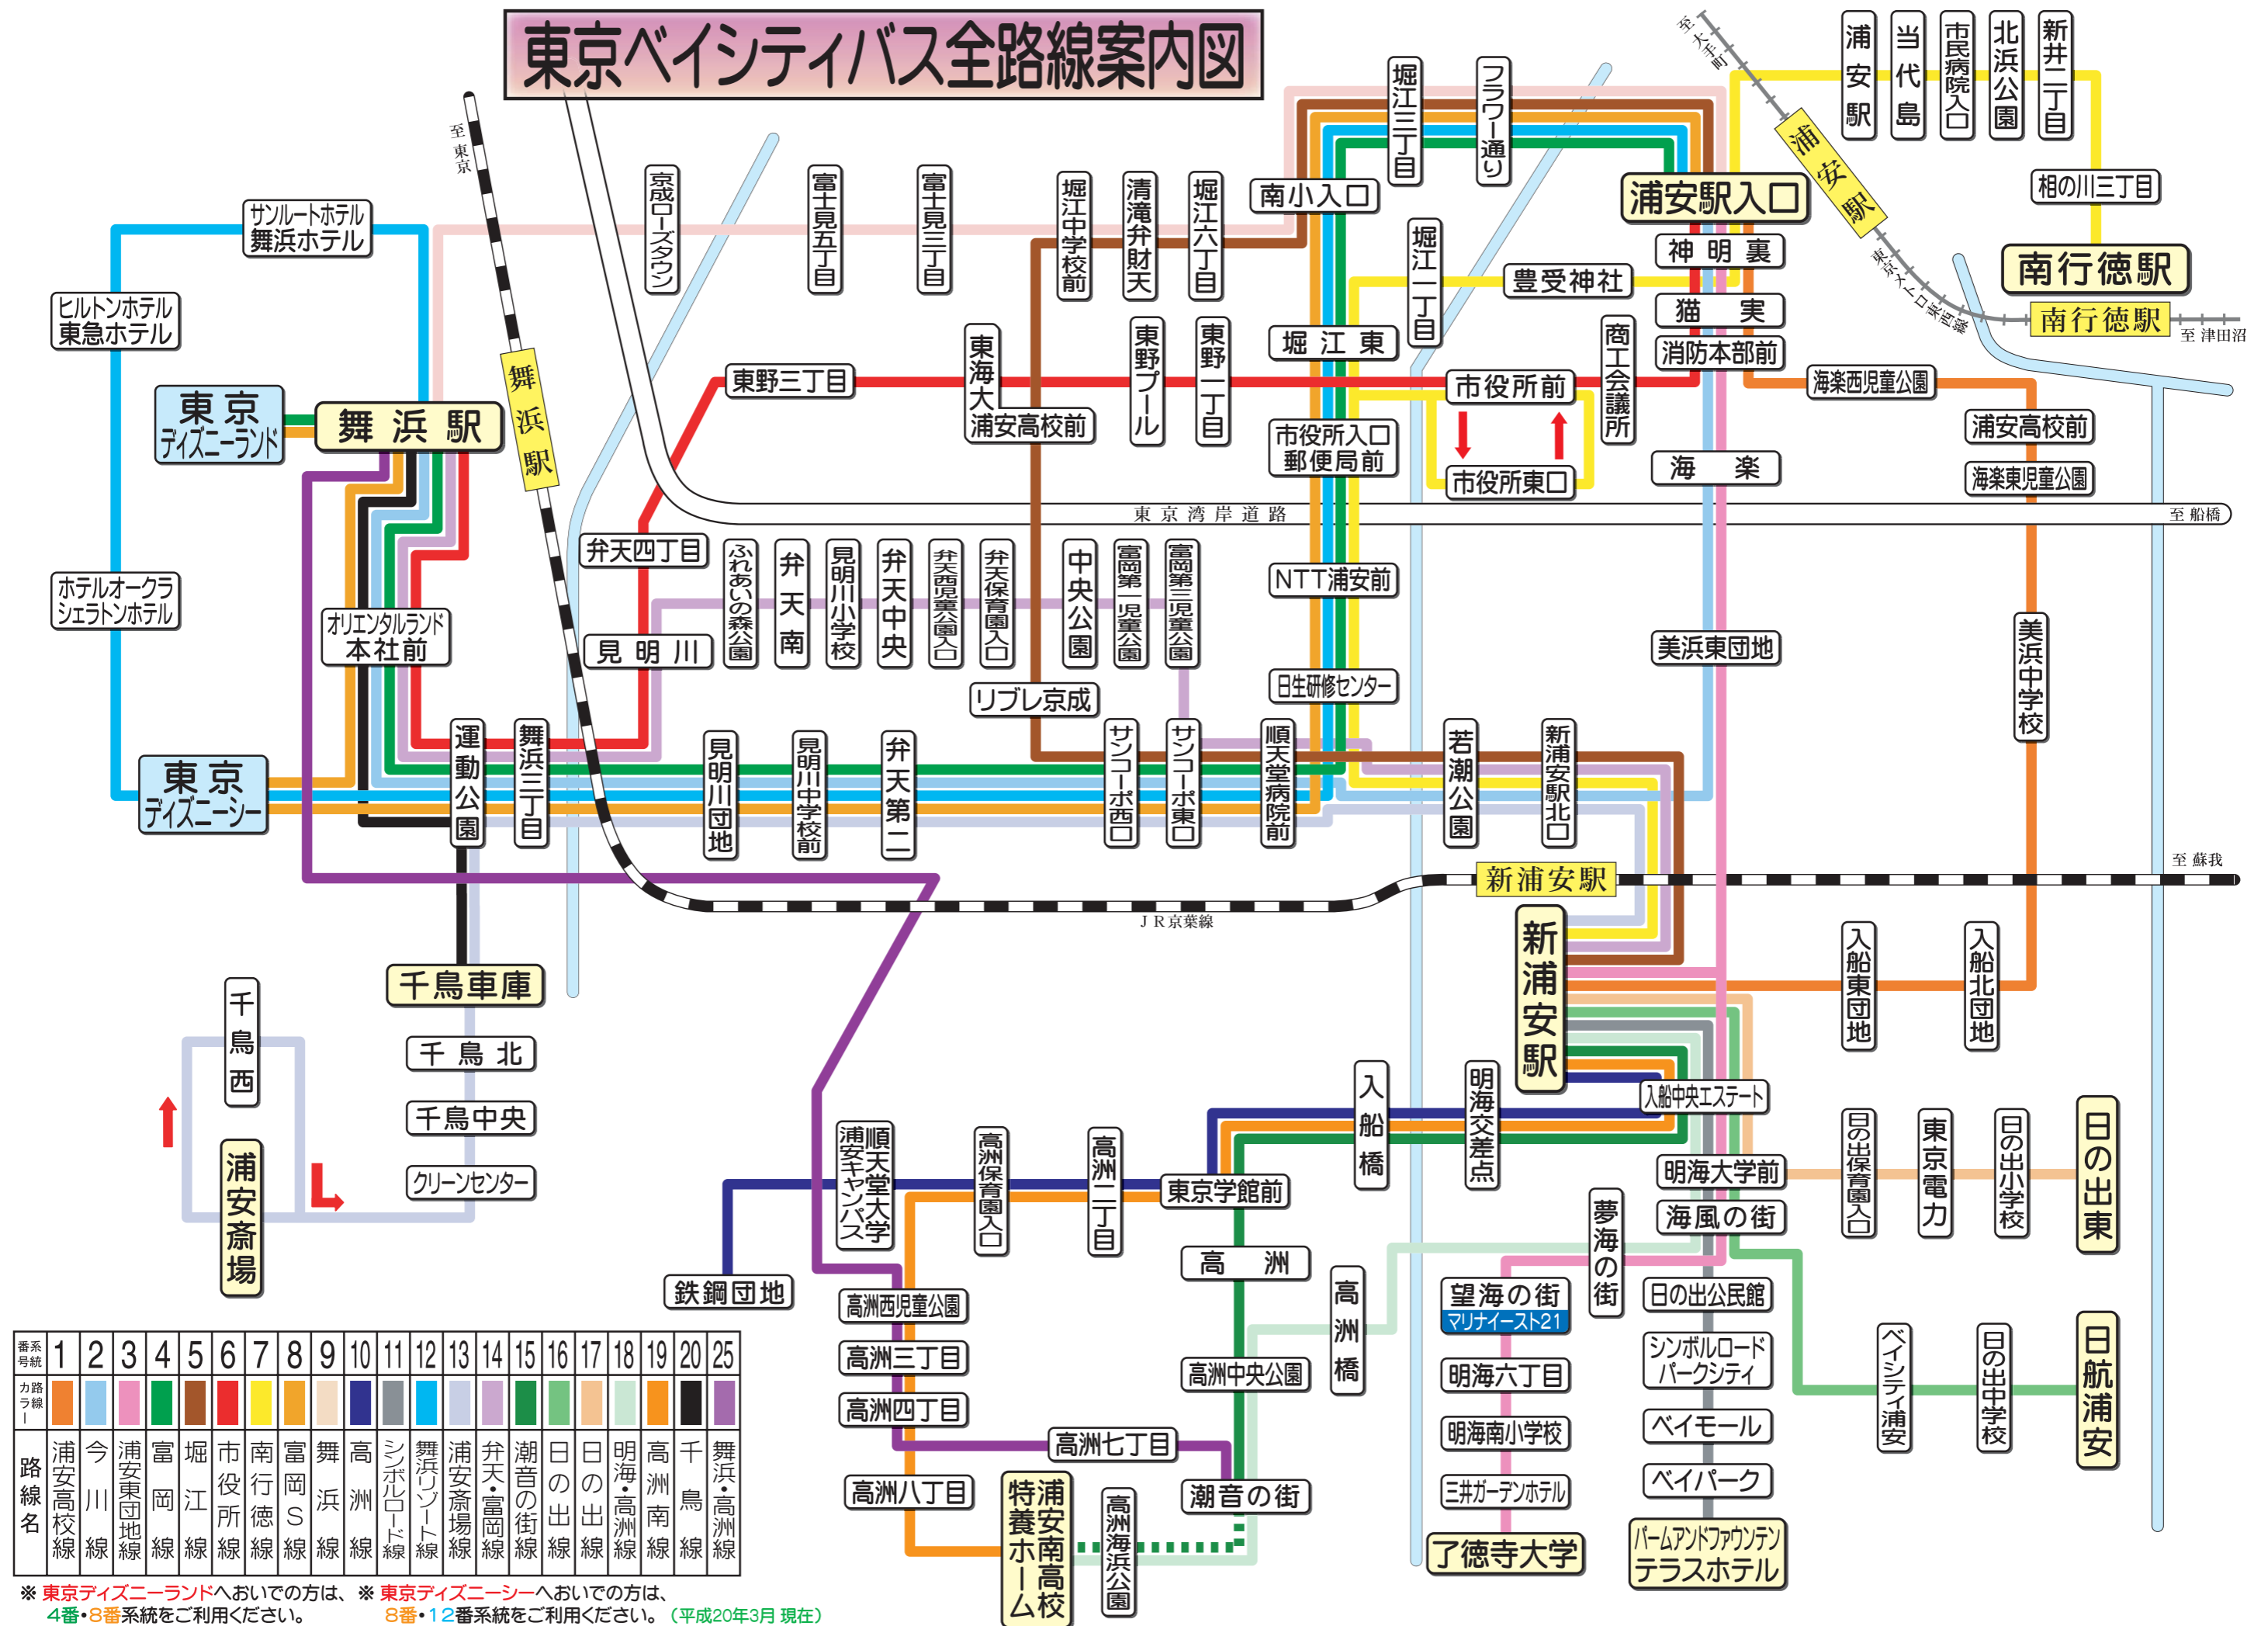

東京ベイシティバス全路線案内図

番号	1	2	3	4	5	6	7	8	9	10	11	12	13	14	15	16	17	18	19	20	25
路線名	浦安高校線	今川線	浦安東団地線	富岡線	堀江線	市役所線	南行徳線	富岡S線	舞浜線	高洲線	シンボルロード線	舞浜リゾート線	浦安斎場線	弁天・富岡線	潮音の街線	日の出線	日の出線	明海・高洲線	高洲南線	千鳥線	舞浜・高洲線

※ 東京ディズニーランドへおいでのの方は、4番・8番系統をご利用ください。
 ※ 東京ディズニーシーへおいでのの方は、8番・12番系統をご利用ください。(平成20年3月現在)