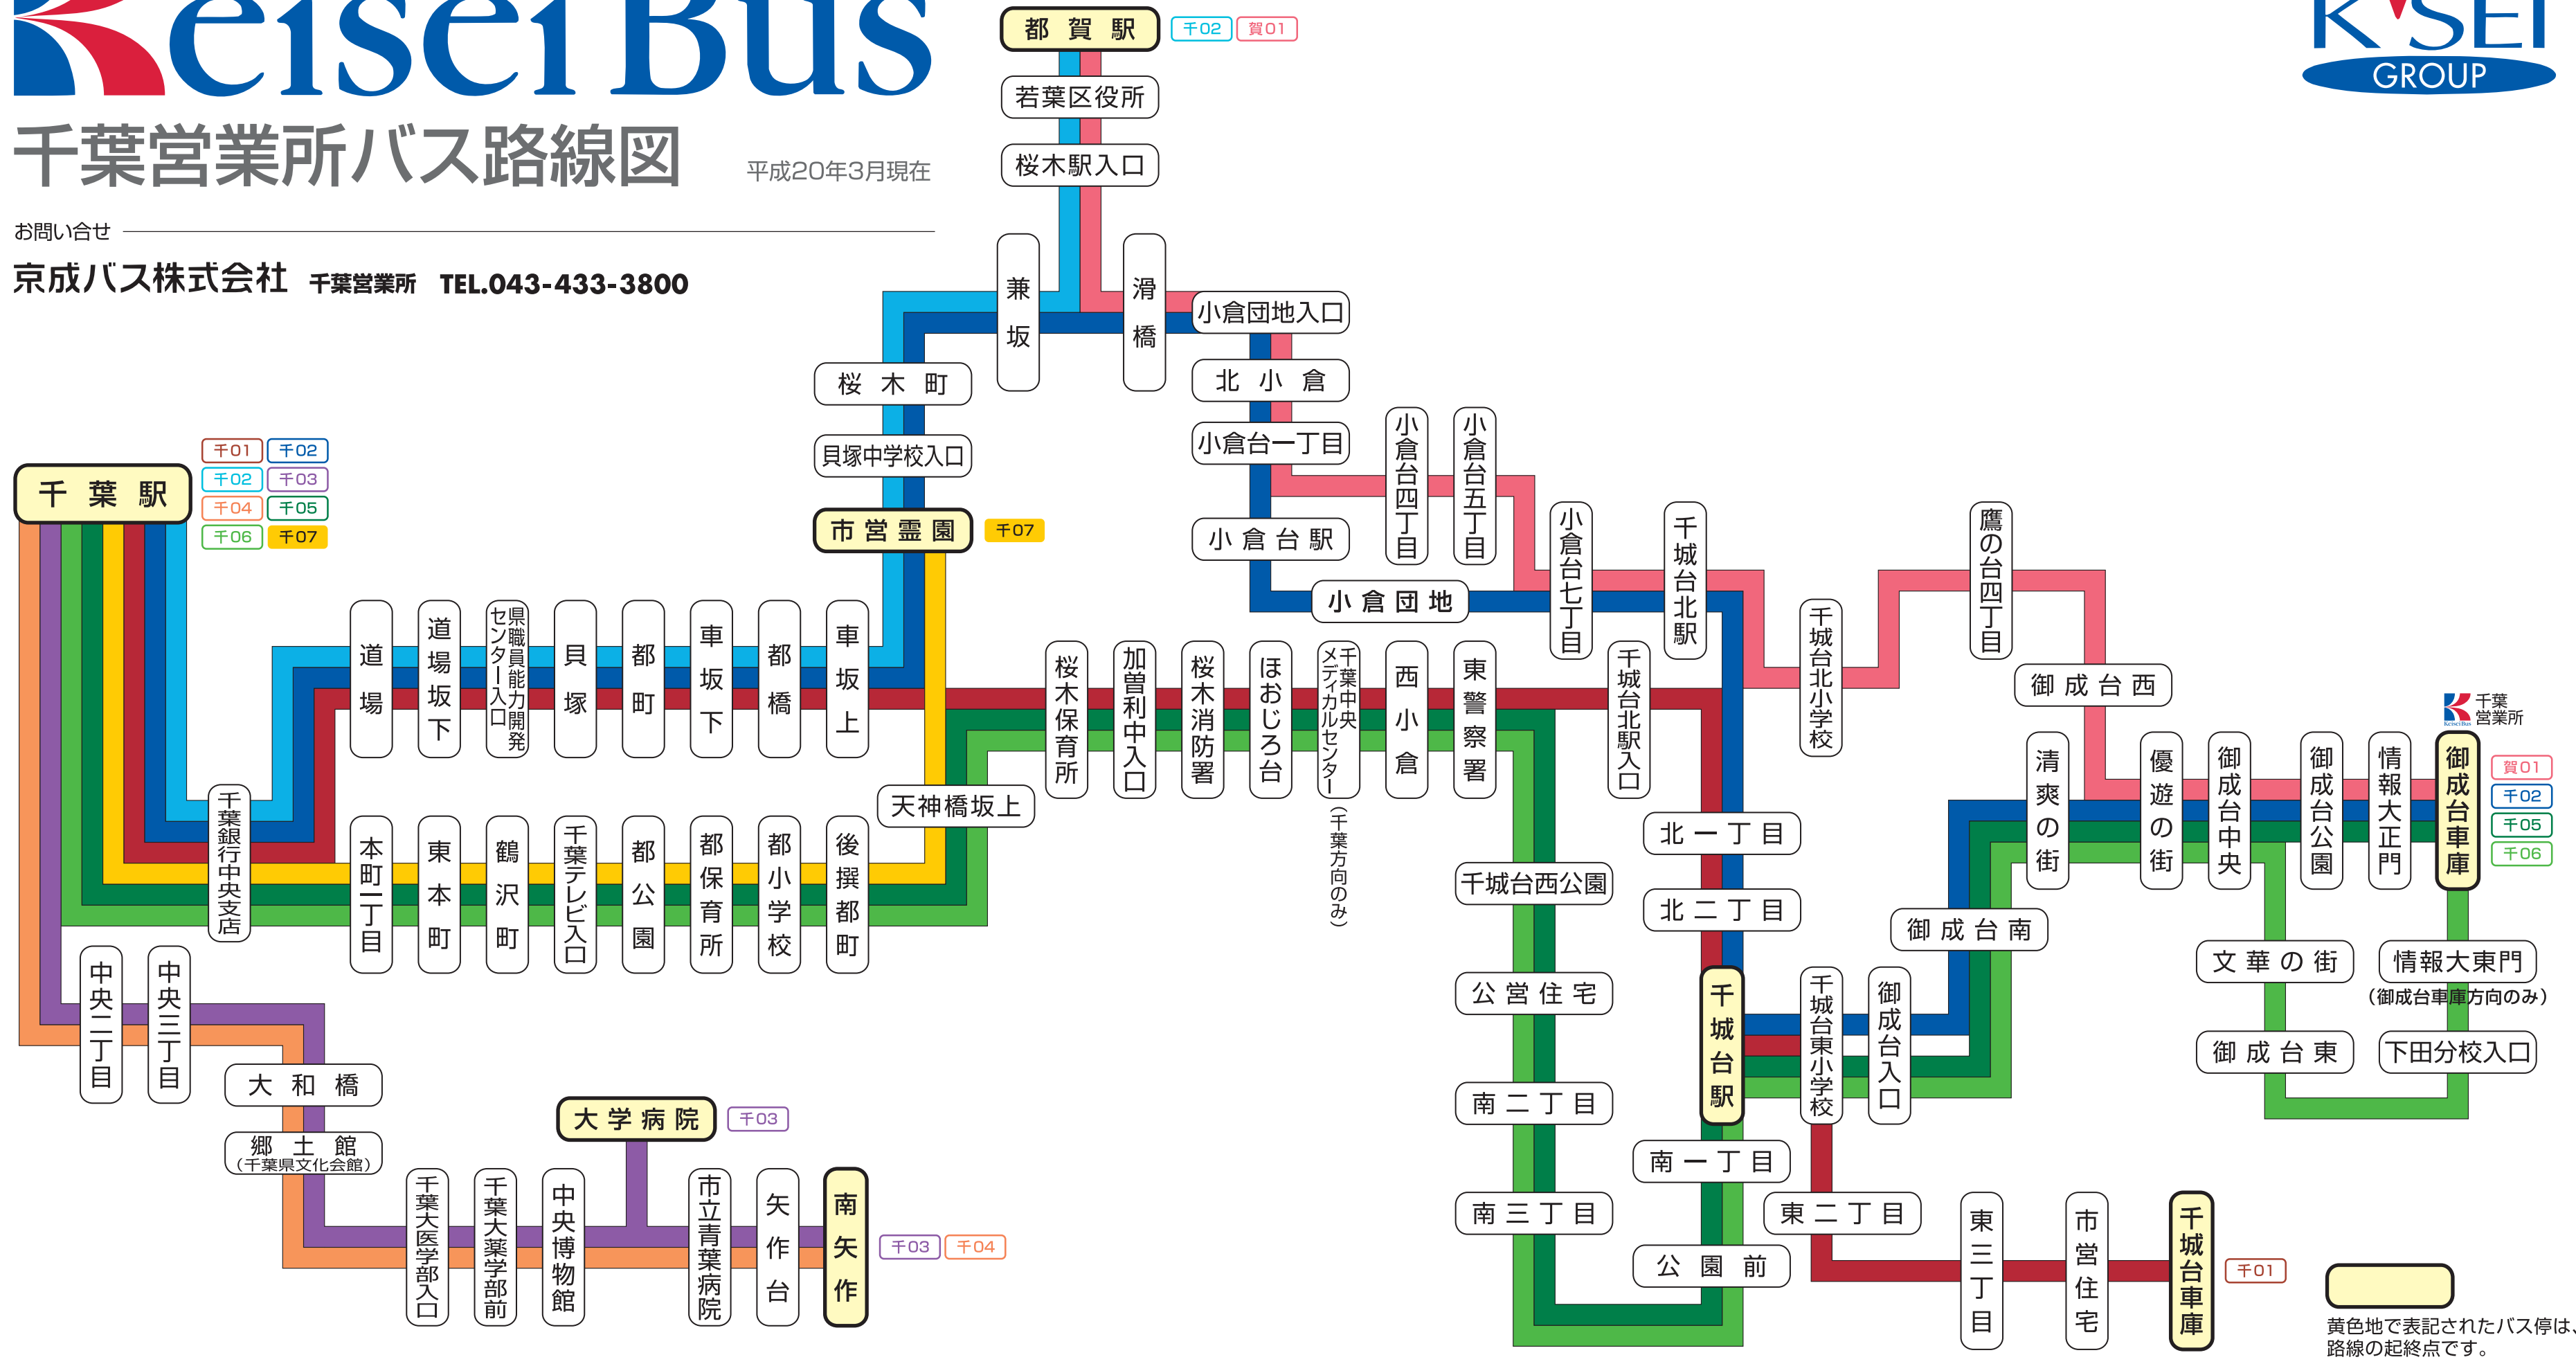

Keisei Bus

千葉営業所バス路線図

平成20年3月現在

お問い合わせ
 京成バス株式会社 千葉営業所 TEL.043-433-3800

黄色地で表記されたバス停は、
 路線の起終点です。