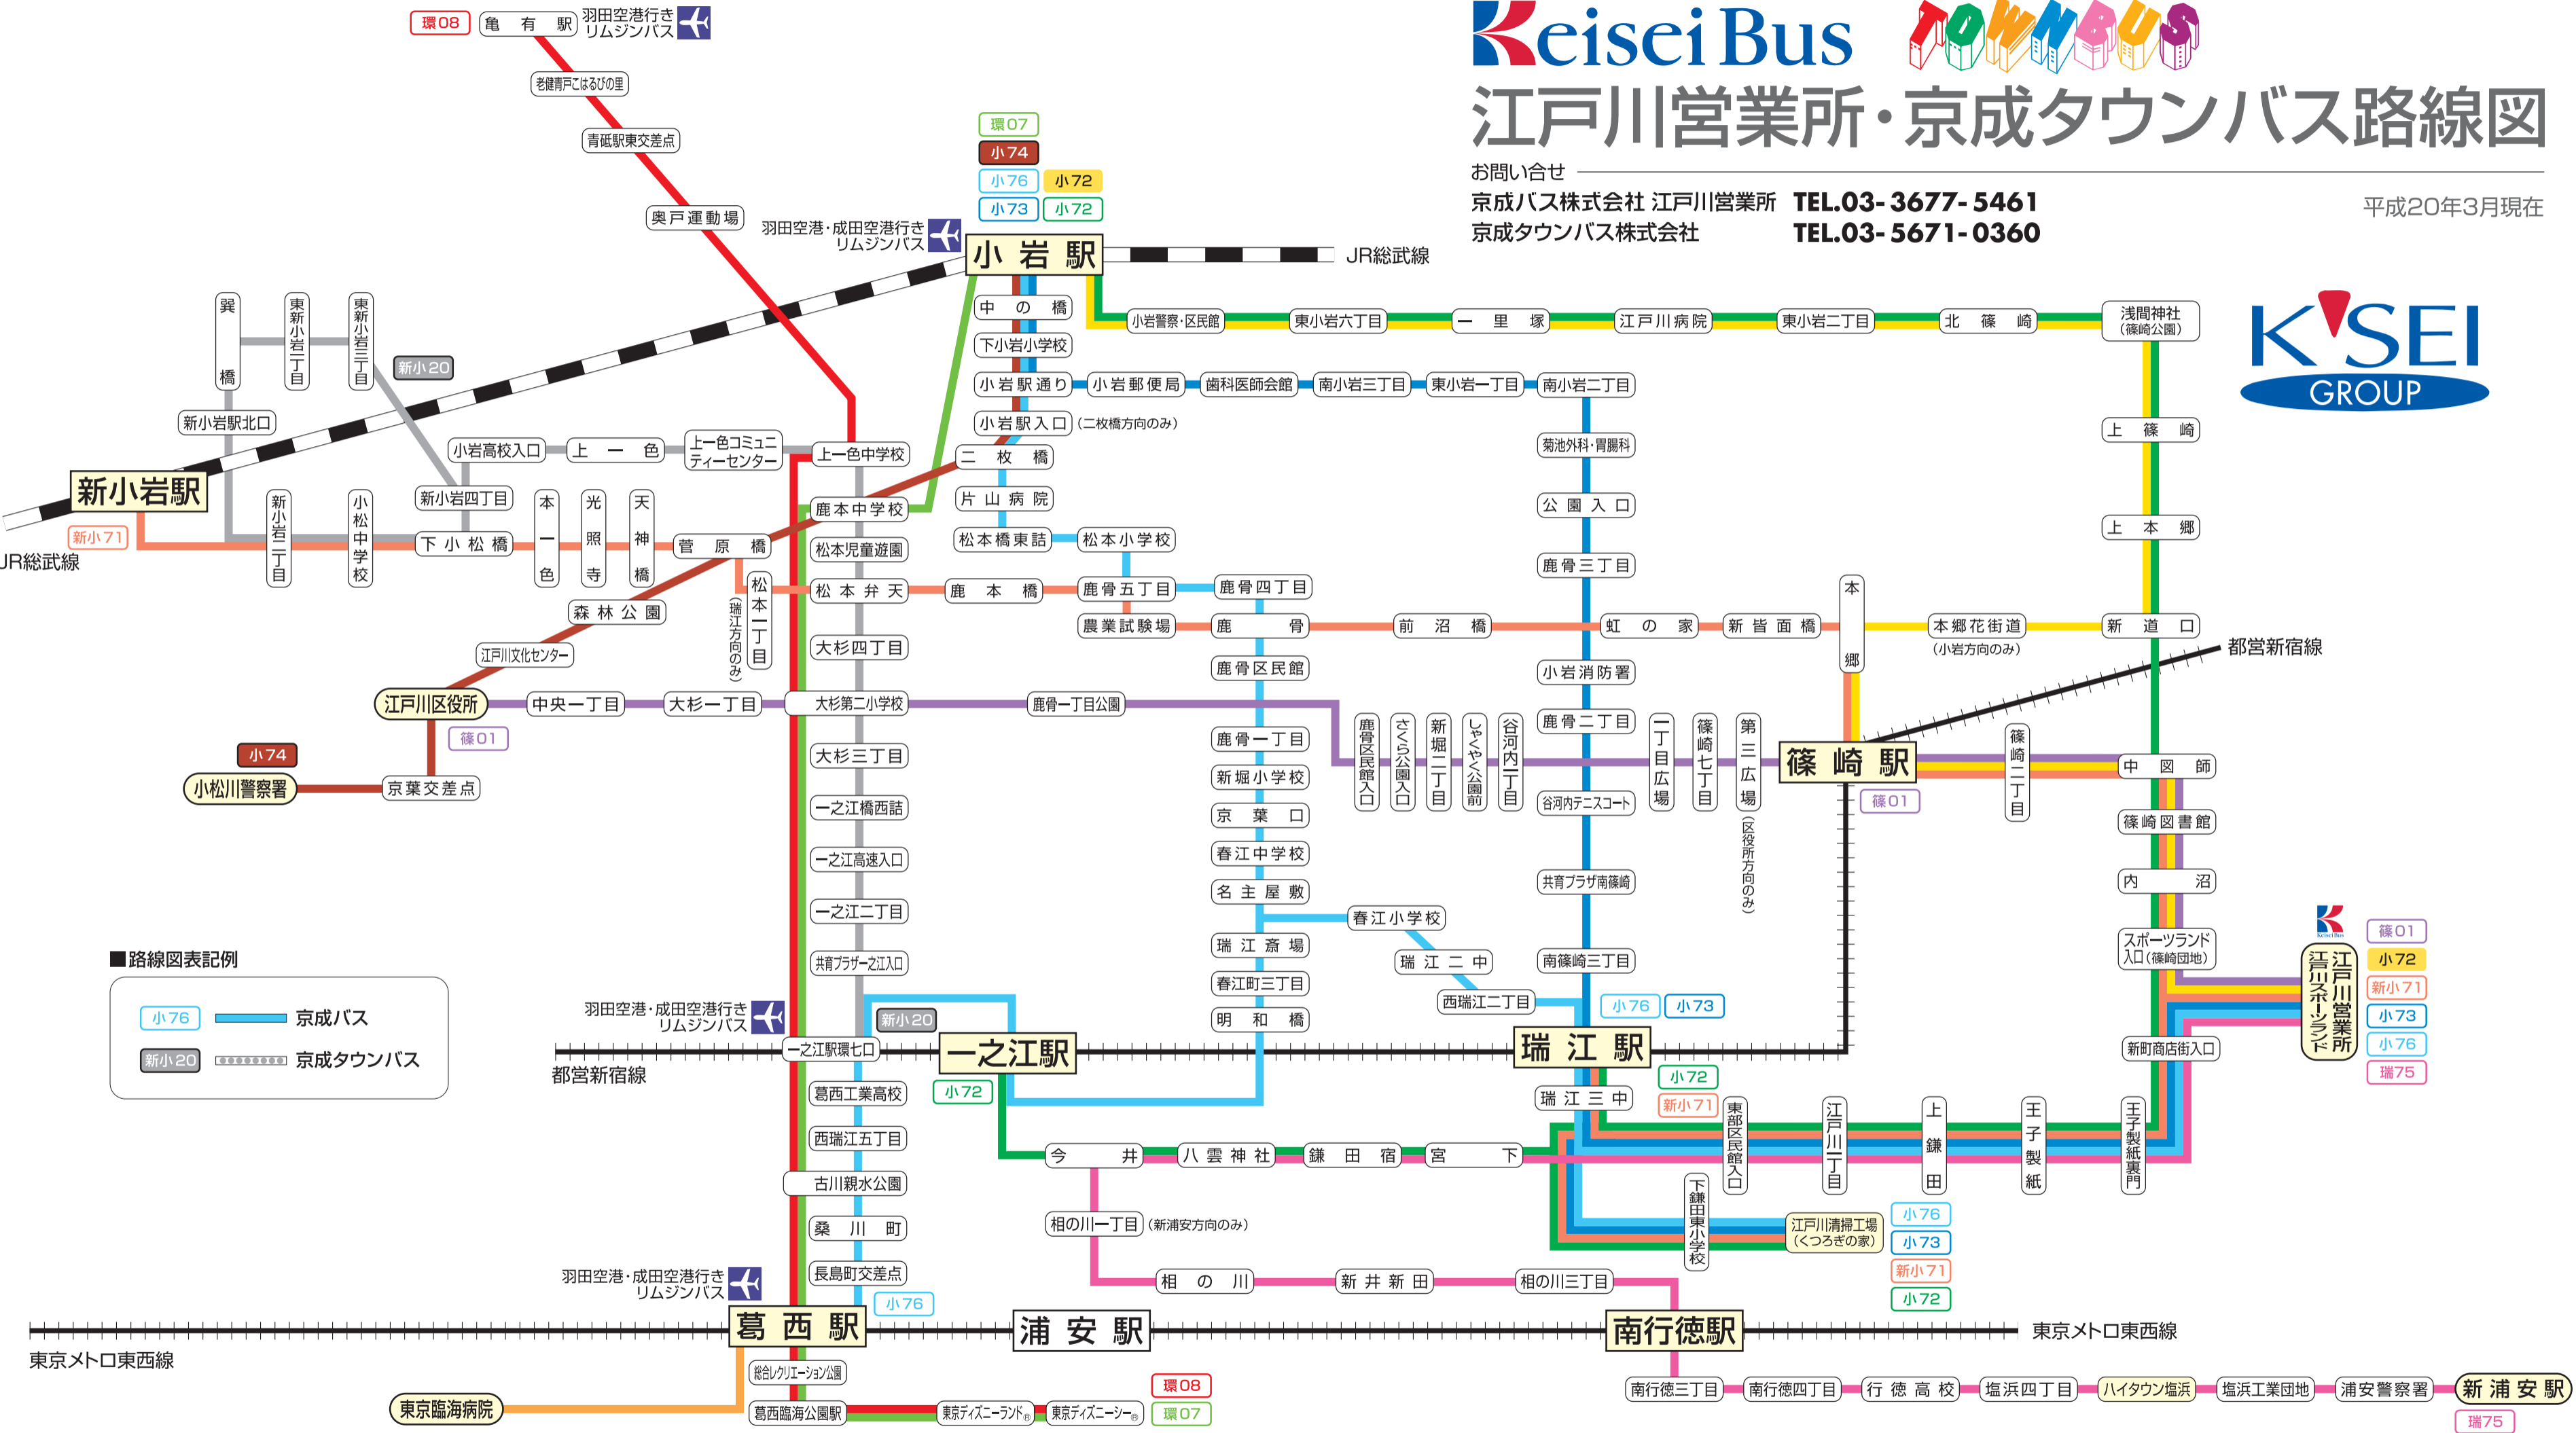

江戸川営業所・京成タウンバス路線図

お問い合わせ
京成バス株式会社 江戸川営業所 TEL.03-3677-5461
京成タウンバス株式会社 TEL.03-5671-0360

平成20年3月現在

路線図表記例

小76	京成バス
新小20	京成タウンバス

篠01
小72
新小71
小73
小76
瑞75