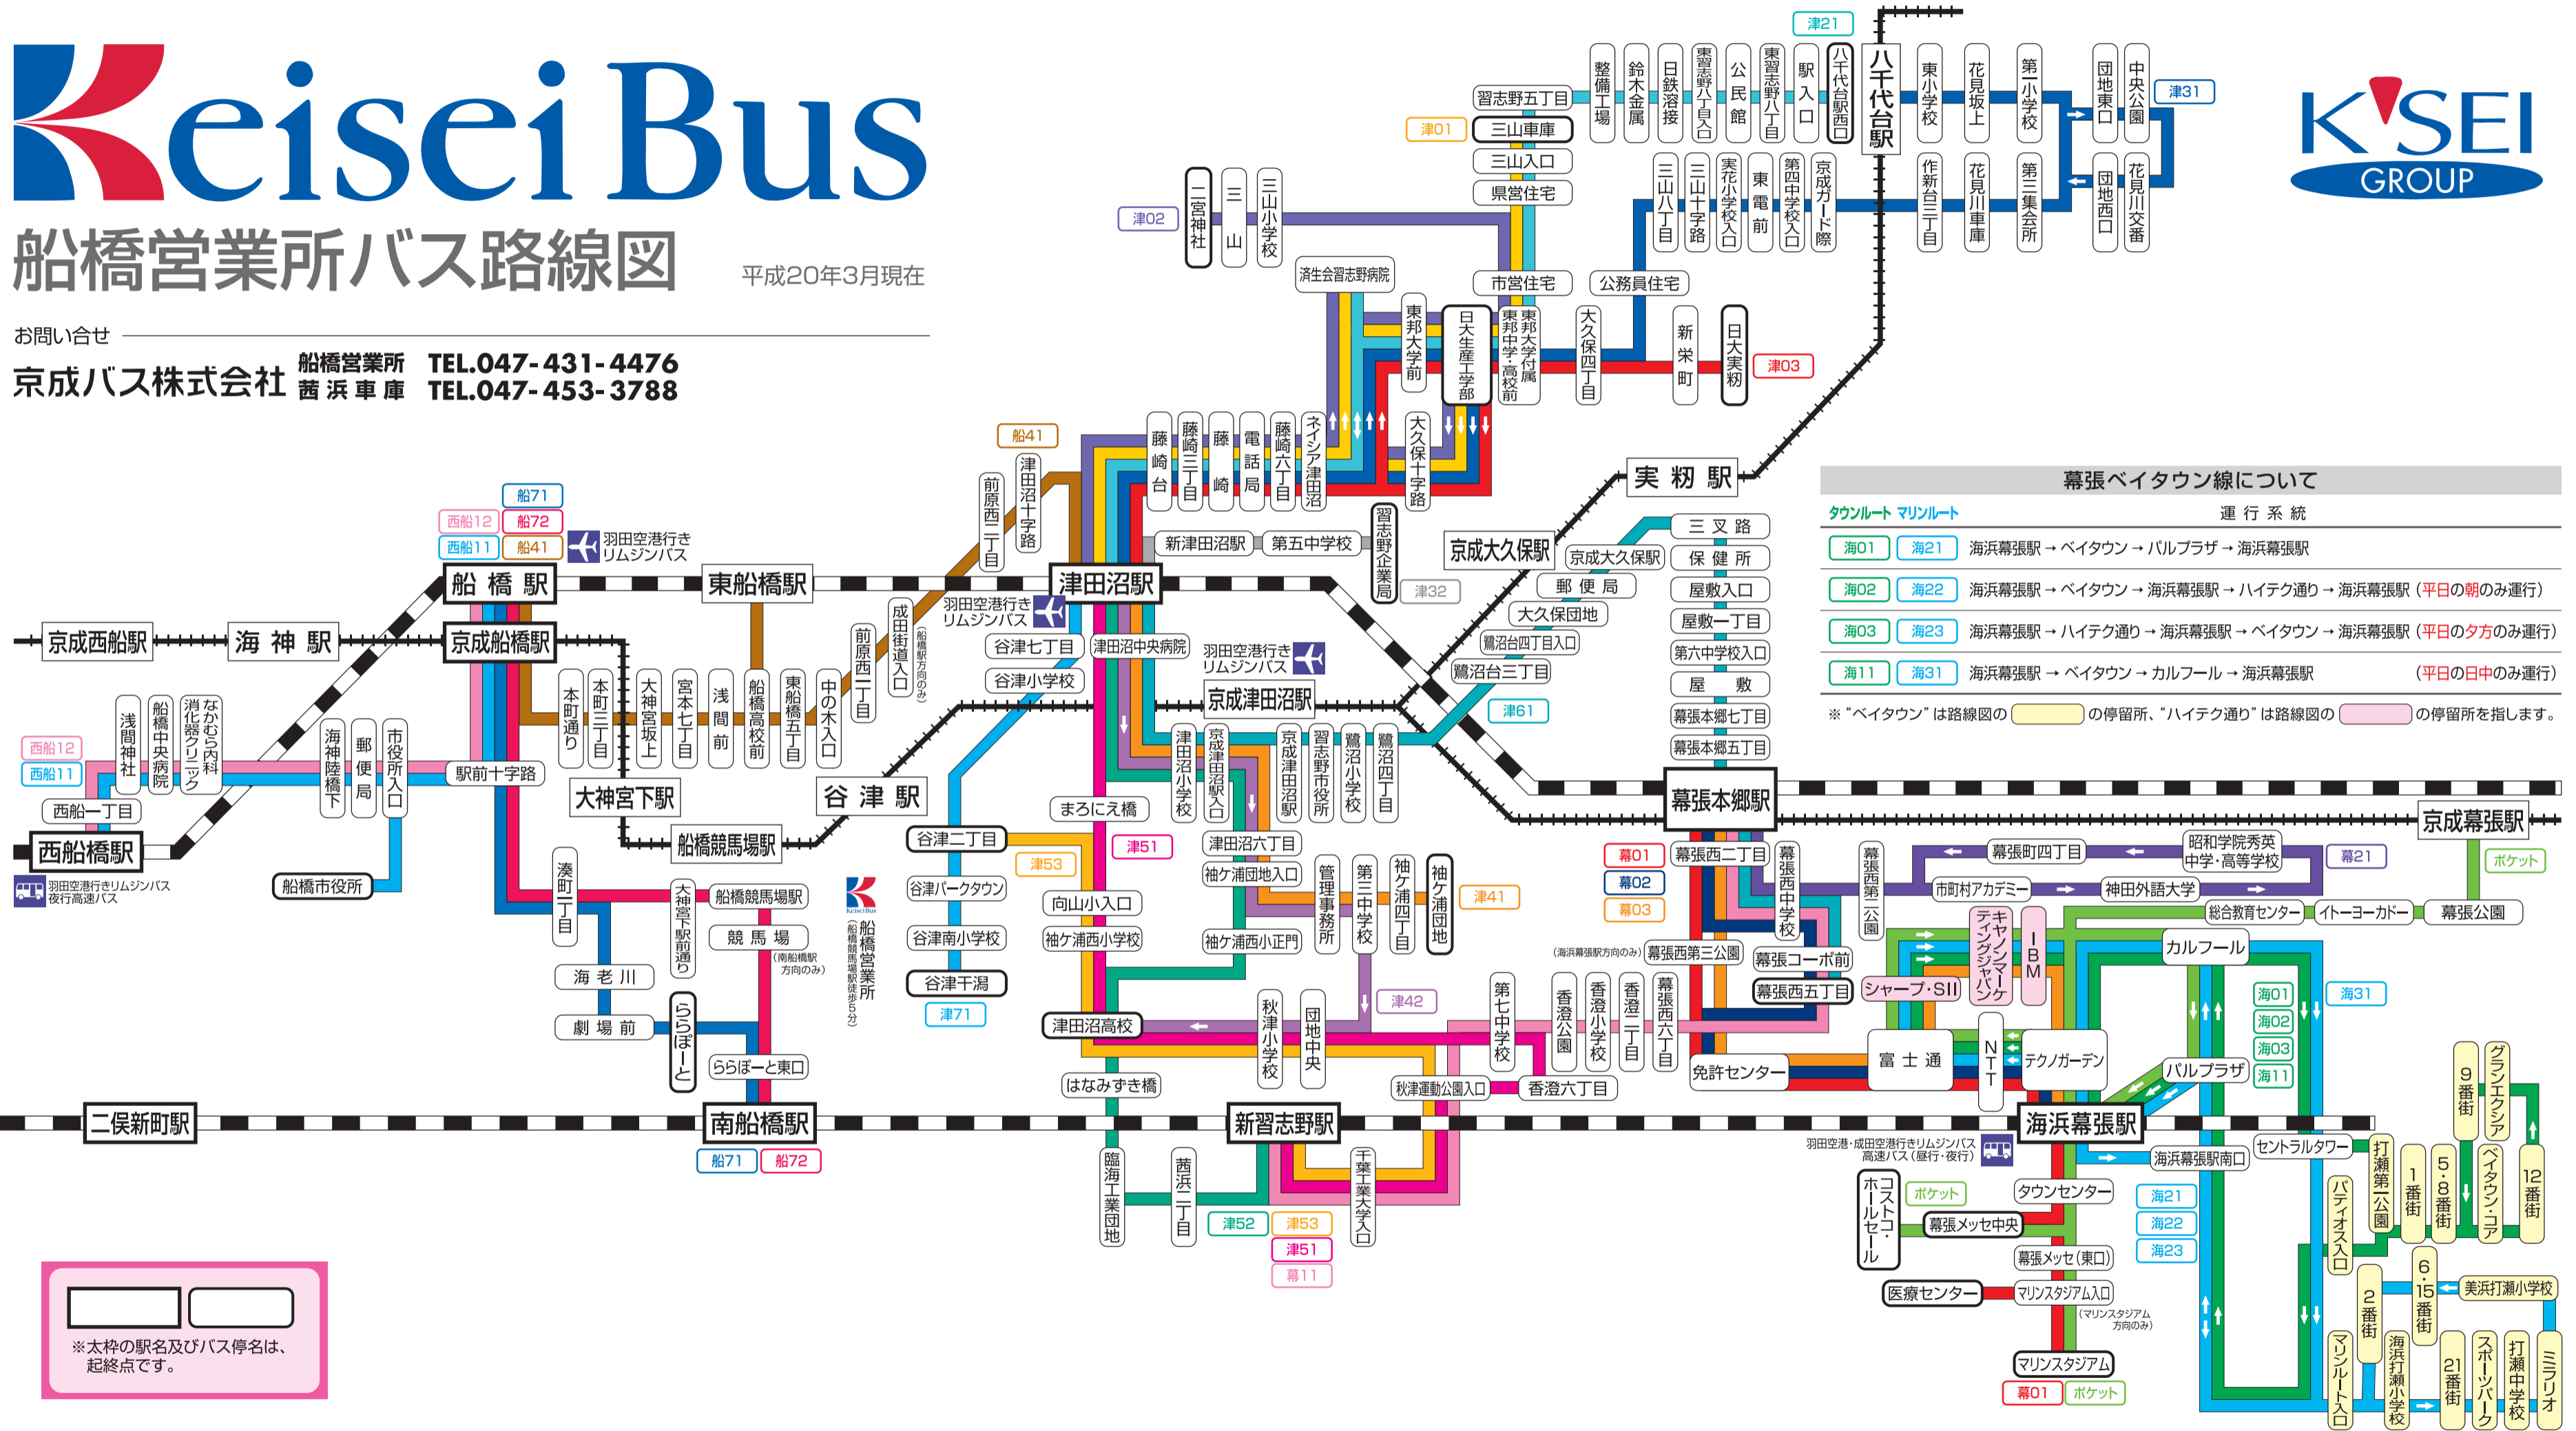

# Keisei Bus

## 船橋営業所バス路線図

平成20年3月現在

お問い合わせ  
 京成バス株式会社 船橋営業所 TEL.047-431-4476  
 菫浜車庫 TEL.047-453-3788

**幕張ベイタウン線について**

タウンルート	マリンルート	運行系統
海01	海21	海浜幕張駅 → ベイタウン → パルプラザ → 海浜幕張駅
海02	海22	海浜幕張駅 → ベイタウン → 海浜幕張駅 → ハイテク通り → 海浜幕張駅 (平日の朝のみ運行)
海03	海23	海浜幕張駅 → ハイテク通り → 海浜幕張駅 → ベイタウン → 海浜幕張駅 (平日の夕方のみ運行)
海11	海31	海浜幕張駅 → ベイタウン → カルフル → 海浜幕張駅 (平日の日中のみ運行)

※ "ベイタウン" は路線図の [ ] の停留所、"ハイテク通り" は路線図の [ ] の停留所を指します。

※太枠の駅名及びバス停名は、起終点です。